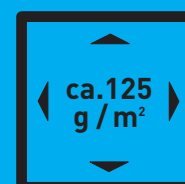

### Piktogramme für Produktspezifikationen.

Am linken Rand der Etiketten setzt Herbol klare und eindeutige Zeichen. Dank der Piktogramme auf den Etiketten können ohne viele Worte bestimmte Produktspezifikationen und Informationen identifiziert werden.

Verarbeitung mit Glättkelle

Spachteln

Spritzverarbeitung Schlauch & Glätten

Spritzverarbeitung Spritzpistole & Glättkelle

Einstreuung von Hand

Wasserverdünnbar

Verbrauch in ml/m<sup>2</sup>

Verbrauch in g/m<sup>2</sup>